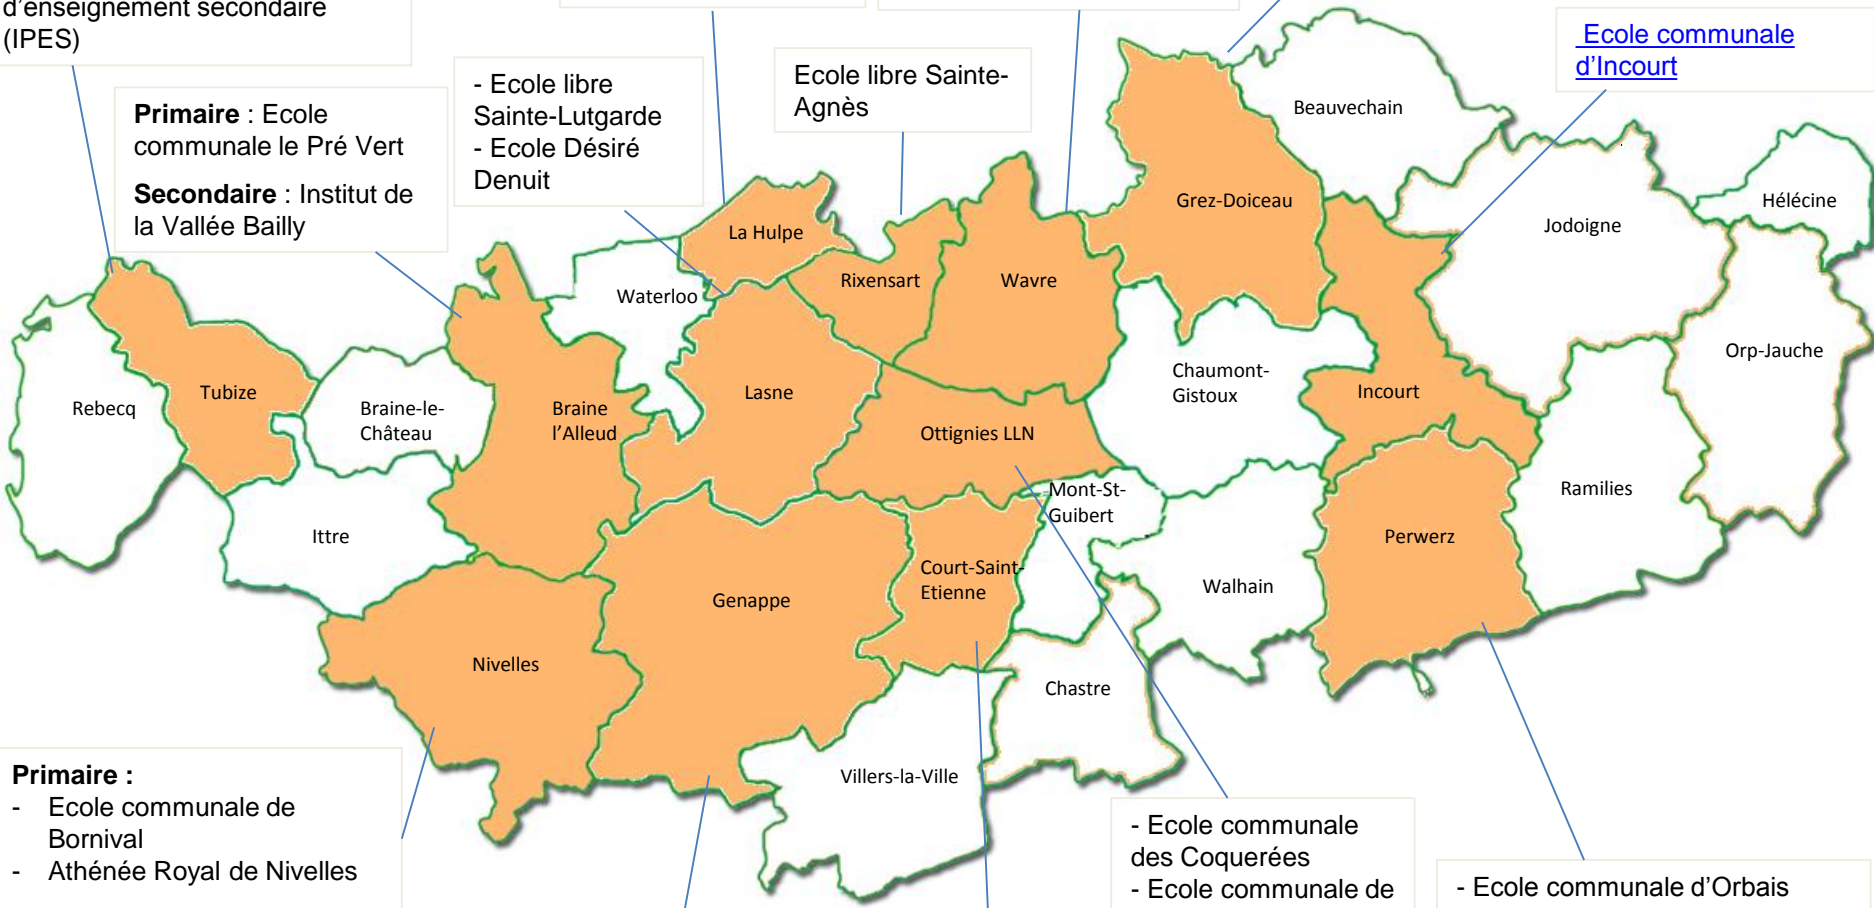

# Ecoles en projet en Brabant wallon

**Primaire :** Ecole communale Cheval Bayard  
**Secondaire :** Institut provincial d'enseignement secondaire (IPES)

**Primaire :** Ecole communale le Pré Vert  
**Secondaire :** Institut de la Vallée Bailly

Ecole communale les Colibris

- Ecole libre de Profonsart  
 - [Ecole communale de l'Orangerie et du Tilleul](#)

Ecole communale Frenand Vanbever

[Ecole communale d'Incourt](#)

- Ecole libre Sainte-Lutgarde  
 - Ecole Désiré Denuit

Ecole libre Sainte-Agnès

**Primaire :**  
 - Ecole communale de Bornival  
 - Athénée Royal de Nivelles  
**Secondaire**  
 - Collège Sainte-Gertrude  
 - Institut de l'Enfant-Jésus  
 - Institut Provincial des arts et métiers (IPAM)

Ecole libre Saint-Jean

Ecole communale de Tangissart

- Ecole communale des Coquerées  
 - Ecole communale de Lauzelle

- Ecole communale d'Orbais  
 - Ecole communale de Malèves-Sainte-Marie  
 - Ecole communale la Farandole de Thorembais-Saint-Trond  
 - Ecole libre Jean Paul II