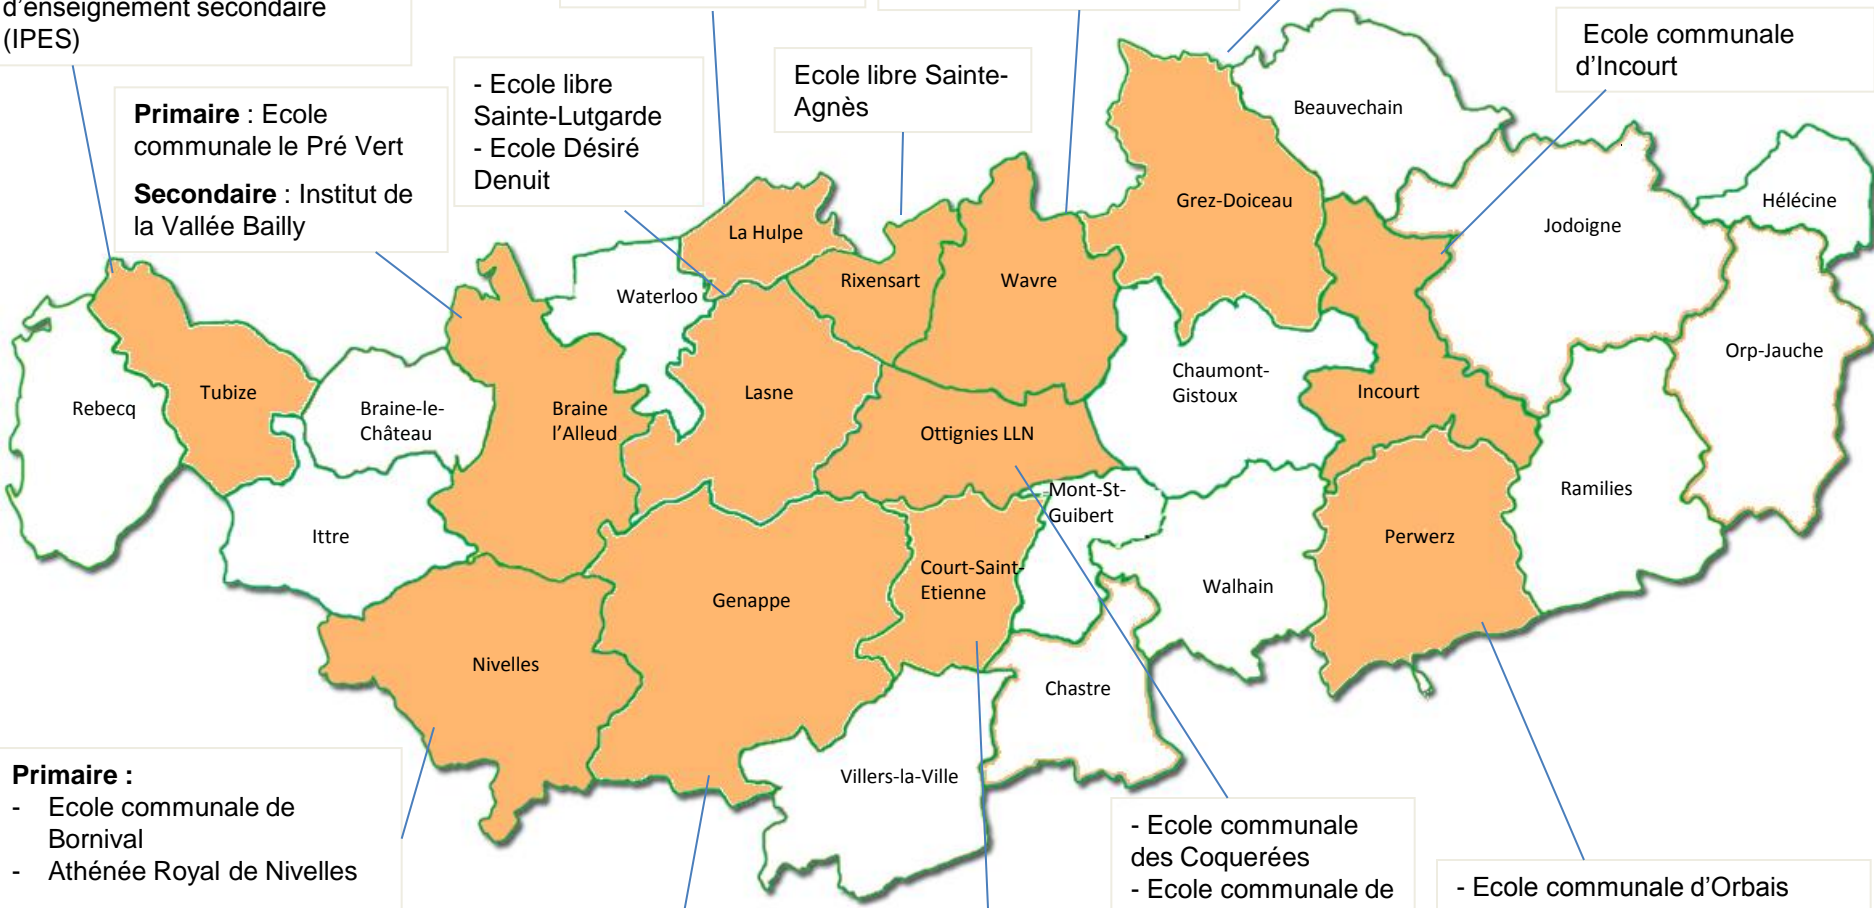

Ecoles en projet en Brabant wallon

Primaire : Ecole communale Cheval Bayard de Clabecq
Secondaire : Institut provincial d'enseignement secondaire (IPES)

Primaire : Ecole communale le Pré Vert
Secondaire : Institut de la Vallée Bailly

Ecole communale les Colibris

- Ecole libre de Profonsart
 - [Ecole communale de l'Orangerie et du Tilleul](#)

Ecole communale Frenand Vanbever

- Ecole libre Sainte-Lutgarde
 - Ecole Désiré Denuit

Ecole libre Sainte-Agnès

Ecole communale d'Incourt

Primaire :
 - Ecole communale de Bornival
 - Athénée Royal de Nivelles
Secondaire
 - Collège Sainte-Gertrude
 - Institut de l'Enfant-Jésus
 - Institut Provincial des arts et métiers (IPAM)

Ecole libre Saint-Jean

Ecole communale de Tangissart

- Ecole communale des Coquerées
 - Ecole communale de Lauzelle

- Ecole communale d'Orbais
 - Ecole communale de Malèves-Sainte-Marie
 - Ecole communale la Farandole de Thorembais-Saint-Trond
 - Ecole libre Jean Paul II